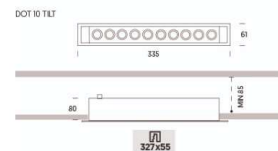

Finitions

PUISSANCE : de 6W à 23W

LUMENS : de 1050 à 3625 lumens

2700/3000 ou 4000K

Durée de vie 50.000H

Options :Dali,1/10v,push,.....

GAMME DEEP

Pour les bureaux, circulations,.....