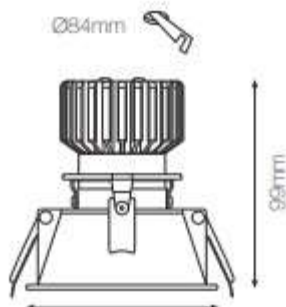

GAMME TAO

Pour les bureaux, circulations, sanitaires.....

PUISSANCE : 10W

LUMENS : de 925 à 1000 lumens

3000 ou 4000

Durée de vie 50.000H – UGR19

Couleurs : Blanc ou Noir

Options :