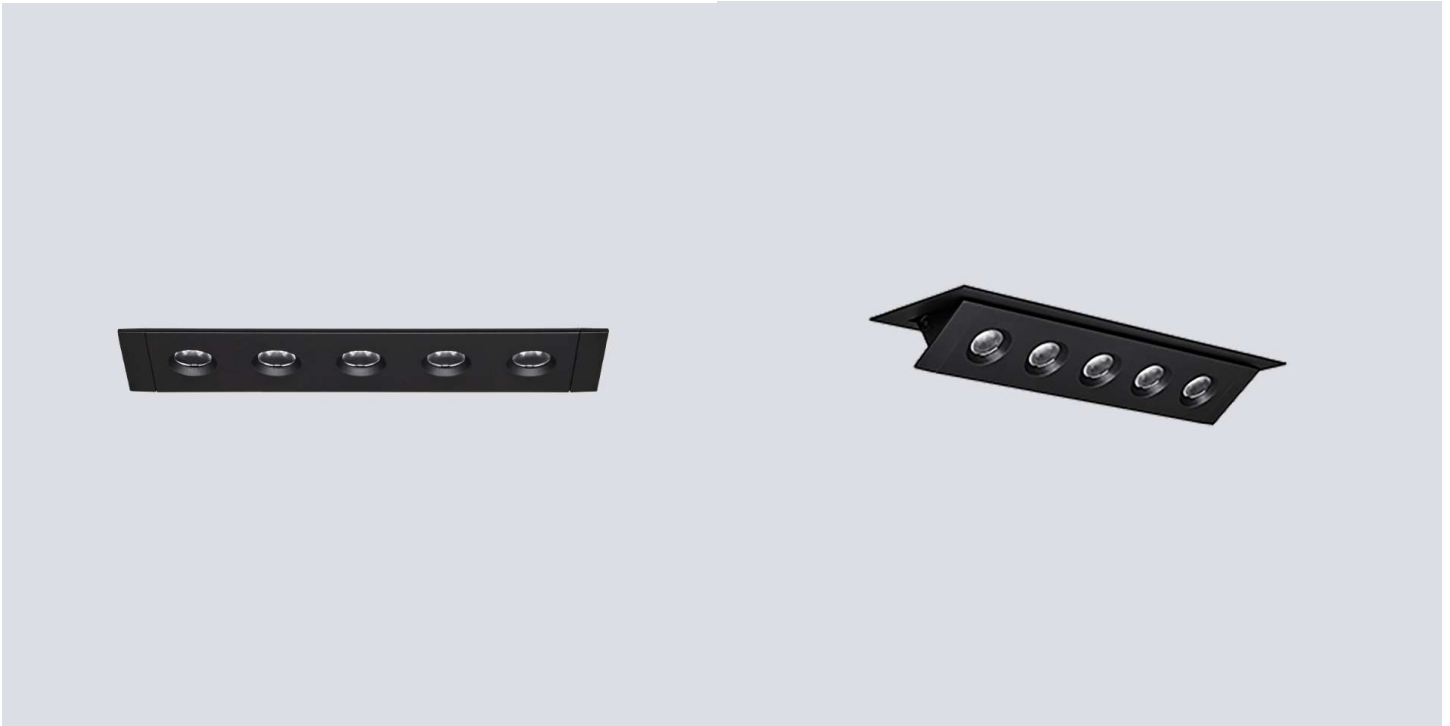

GAMME DEEP

Pour les bureaux, circulations,.....

PUISSANCE : de 6W à 21W
LUMENS : de 600 à 2310 lumens
2700/3000 ou 4000K
Durée de vie 123.000H – IRC>90
Options :Dali,1/10v,push,.....