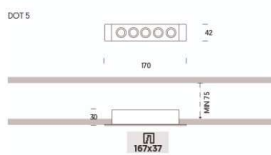

GAMME DEEP

Pour les bureaux, circulations,.....

PUISSANCE : de 6W à 21W
LUMENS : de 600 à 2310 lumens
2700/3000 ou 4000K
Durée de vie 123.000H – IRC>90
Options :Dali,1/10v,push,.....