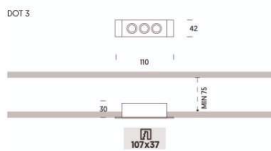

Finitions

PUISSANCE : de 6W à 23W

LUMENS : de 1050 à 3625 lumens

2700/3000 ou 4000K

Durée de vie 50.000H

Options :Dali,1/10v,push,.....

GAMME DEEP

Pour les bureaux, circulations,.....