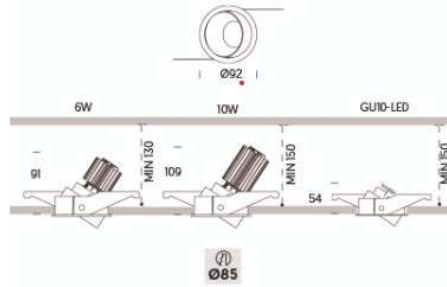

GAMME RINGO TILT 1 & 2

Pour les bureaux, circulations, sanitaires .....

Finitions

PUISSANCE : de 6W à 23W

LUMENS : de 1050 à 3625 lumens

2700/3000 ou 4000K

Durée de vie 50.000H

Options :Dali,1/10v,push,.....