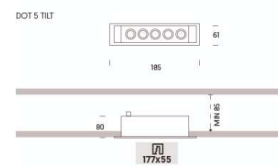

GAMME DEEP

Pour les bureaux, circulations,.....

PUISSANCE : de 6W à 21W
LUMENS : de 600 à 2310 lumens
2700/3000 ou 4000K
Durée de vie 123.000H – IRC>90
Options :Dali,1/10v,push,.....