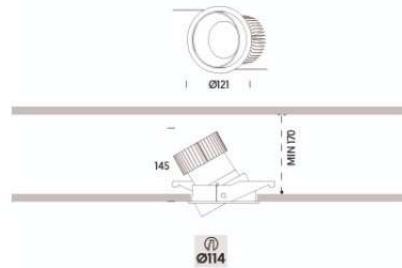

GAMME RINGO TILT 1 & 2

Pour les bureaux, circulations, sanitaires .....

Finitions

PUISSANCE : de 6W à 23W

LUMENS : de 1050 à 3625 lumens

2700/3000 ou 4000K

Durée de vie 50.000H

Options :Dali,1/10v,push,.....