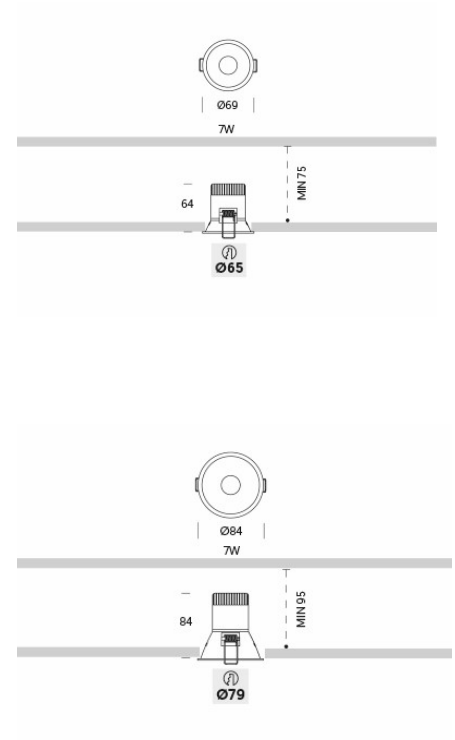

GAMME OPTIK 1 et 2

Pour les bureaux, circulations,.....

PUISSANCE : de 7W

LUMENS : de 766 à 931 lumens

3000 ou 4000

Durée de vie 50.000H – IRC>90 – 40°

Options :Dali,1/10v,push,.....