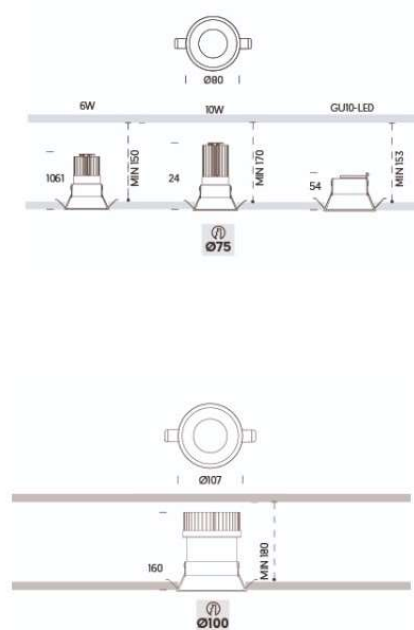

GAMME KONO 1 & 2

Pour les bureaux, circulations,.....

PUISSANCE : de 6W à 23W
LUMENS : de 1050 à 3625 lumens
2700/3000 ou 4000K
Durée de vie 50.000H
Options :Dali,1/10v,push,.....