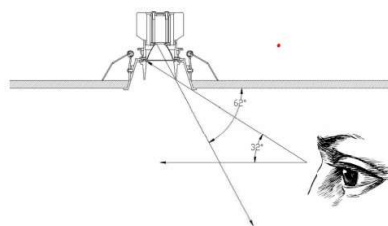

GAMME TAO

Pour les bureaux, circulations, sanitaires.....

PUISSANCE : 10W

LUMENS : de 925 à 1000 lumens

3000 ou 4000

Durée de vie 50.000H – UGR19

Couleurs : Blanc ou Noir

Options :