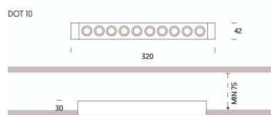

Finitions

PUISSANCE : de 6W à 23W

LUMENS : de 1050 à 3625 lumens

2700/3000 ou 4000K

Durée de vie 50.000H

Options :Dali,1/10v,push,.....

GAMME DEEP

Pour les bureaux, circulations,.....