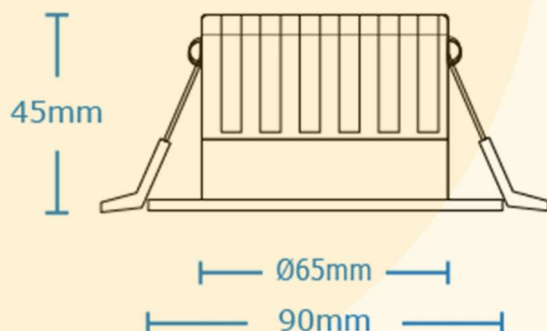

Gamme Anncy

MATIERES

Aluminium/PC

PUISSANCES

5W – 8W

DIMENSIONS

90x45mm

LUMENS

UGR<19

OPTIONS

Triac, On-Off, ...

PROVENANCE

République populaire de Chine

BEMLIGHT

Switch 4CCT