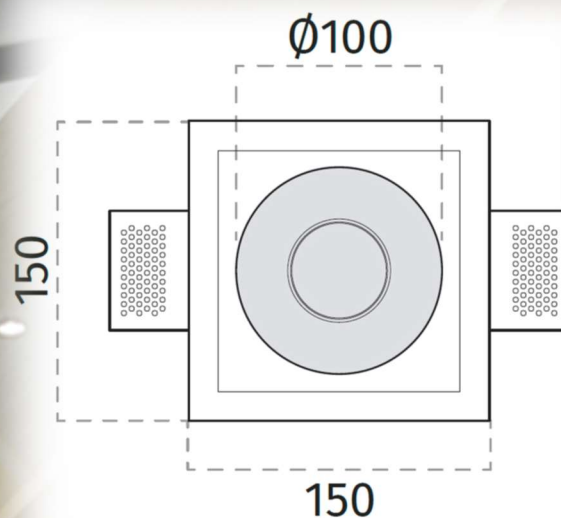

4174

BEMLIGHT

MATIERES

CRISTALY

PUISSANCES

10W

DIMENSIONS

150x150x125mm

LUMENS

Selon le luminaire posé (GU10)

DUREE DE VIE

...

IP et IK

IP20

K et IRC

Selon le luminaire posé (GU10)

UGR

...

OPTIONS

Selon le luminaire posé (GU10)

PROVENANCE

Fabriqué en Italie