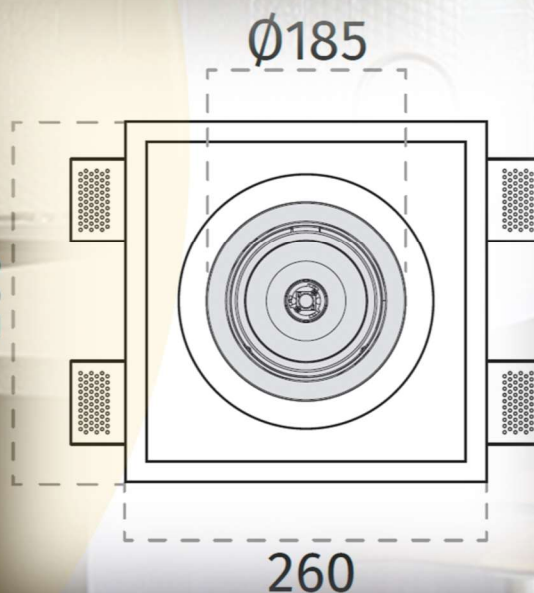

4039B

BEMLIGHT

MATIERES

CRISTALY

PUISSANCES

6,5W – 13W

DIMENSIONS

265x265mm

LUMENS

De 800Lm – 1700Lm

DUREE DE VIE

...

IP et IK

IP20

K et IRC

2700k – 3000k – 4000k | IRC>90

UGR

...

OPTIONS

Dim, Driver ...

PROVENANCE

Fabriqué en Italie