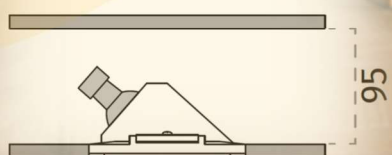

4179

BEMLIGHT

MATIERES

CRISTALY

PUISSANCES

10W

DIMENSIONS

150x150x95mm

LUMENS

Selon le luminaire posé (GU10)

DUREE DE VIE

...

IP et IK

IP20

K et IRC

Selon le luminaire posé (GU10)

UGR

...

OPTIONS

Selon le luminaire posé (GU10)

PROVENANCE

Fabriqué en Italie