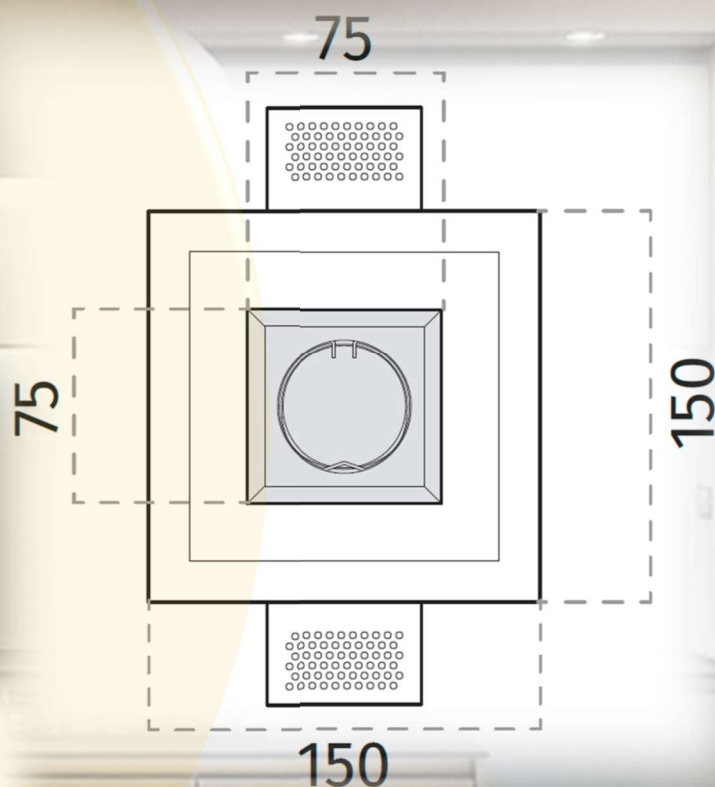

4180

BEMLIGHT

MATIERES

CRISTALY

PUISSANCES

10W

DIMENSIONS

150x150x105mm

LUMENS

Selon le luminaire posé (GU10)

DUREE DE VIE

...

IP et IK

IP20

K et IRC

Selon le luminaire posé (GU10)

UGR

...

OPTIONS

Selon le luminaire posé (GU10)

PROVENANCE

Fabriqué en Italie