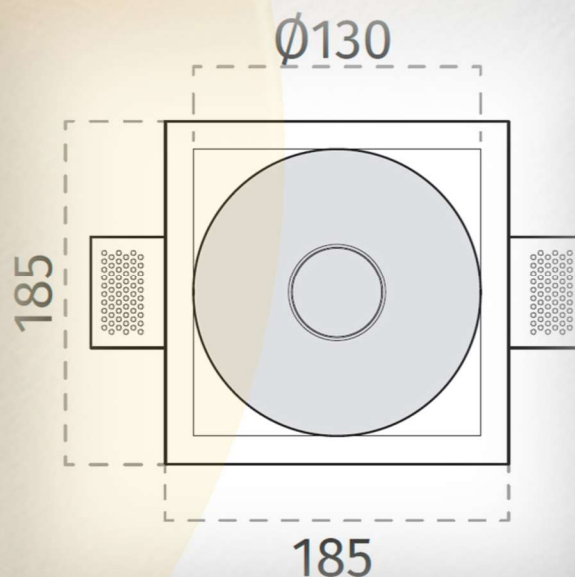

4175

BEMLIGHT

MATIERES

CRISTALY

PUISSANCES

10W

DIMENSIONS

185x185x110mm

LUMENS

Selon le luminaire posé (GU10)

DUREE DE VIE

...

IP et IK

IP20

K et IRC

Selon le luminaire posé (GU10)

UGR

...

OPTIONS

Selon le luminaire posé (GU10)

PROVENANCE

Fabriqué en Italie