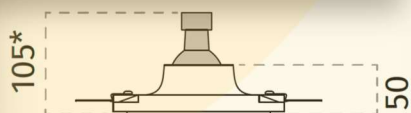

4175

BEMLIGHT

MATIERES

CRISTALY

PUISSANCES

10W

DIMENSIONS

185x185x110mm

LUMENS

Selon le luminaire posé (GU10)

DUREE DE VIE

...

IP et IK

IP20

K et IRC

Selon le luminaire posé (GU10)

UGR

...

OPTIONS

Selon le luminaire posé (GU10)

PROVENANCE

Fabriqué en Italie