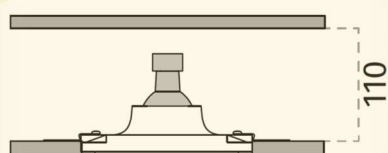

4175

BEMLIGHT

MATIERES

CRISTALY

PUISSANCES

10W

DIMENSIONS

185x185x110mm

LUMENS

Selon le luminaire posé (GU10)

DUREE DE VIE

...

IP et IK

IP20

K et IRC

Selon le luminaire posé (GU10)

UGR

...

OPTIONS

Selon le luminaire posé (GU10)

PROVENANCE

Fabriqué en Italie