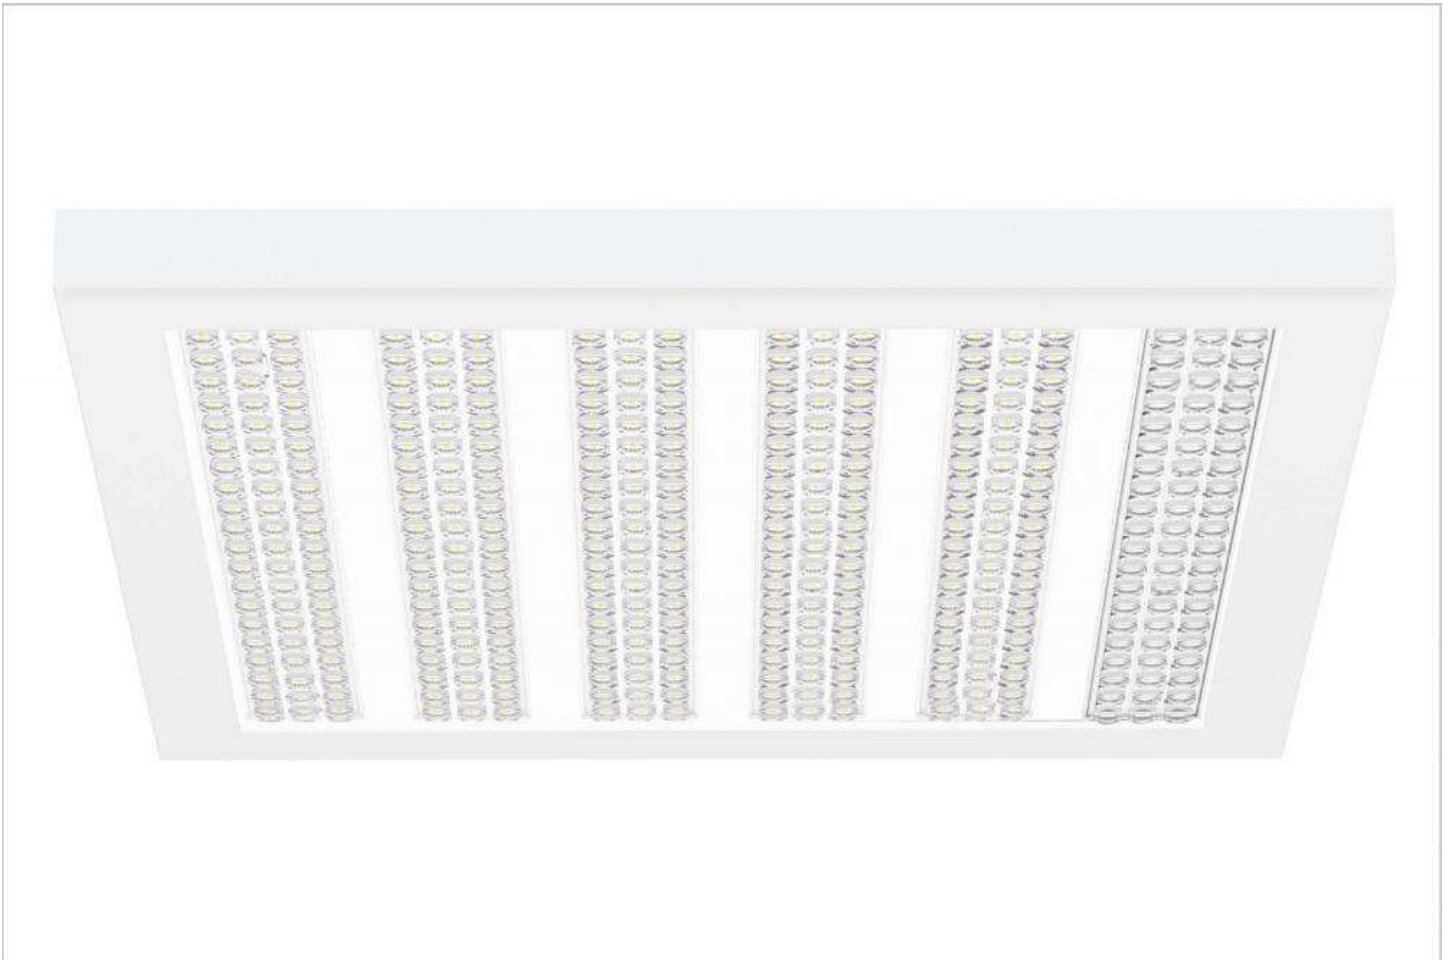

PLIKE

PUISSANCE : de 48 à 95W

LUMENS : de 8760 à 17520 lumens

3000/4000K

Durée de vie (L90B10) 60.000H

Résistance aux chocs : IK07 – IP65

Options : Dali, Couleurs, Optiques, IRC90.....

BRISA