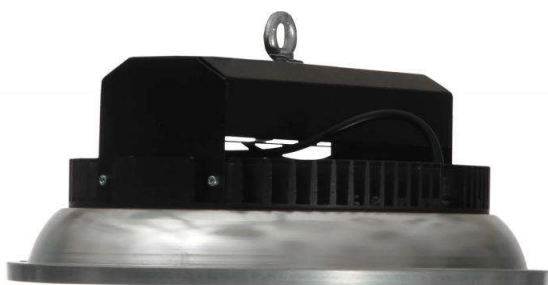

LES GAMELLES DUNDI, DN & ESSENTIAL

PUISSANCE : de 84 à 120W
LUMENS : de 13300 à 18500 lumens
4000K
Durée de vie (L80B20) 50.000H
Dimensions : 650X650
Résistance aux chocs : IK07 – IP55
Options : Dali,.....