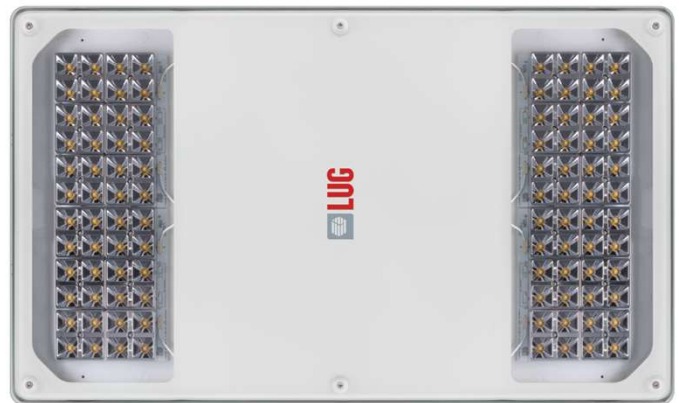

CRUISER II PLUS LED LOW UGR – IP66

PUISSANCE : de 205w
LUMENS : de 20000 à 22100 lumens
4000/5700 ou 6500K
Durée de vie (L80B10) 100.000H
Dimensions : 675X398X90mm
Résistance aux chocs : IK07
Options : Dali, Couleurs,.....