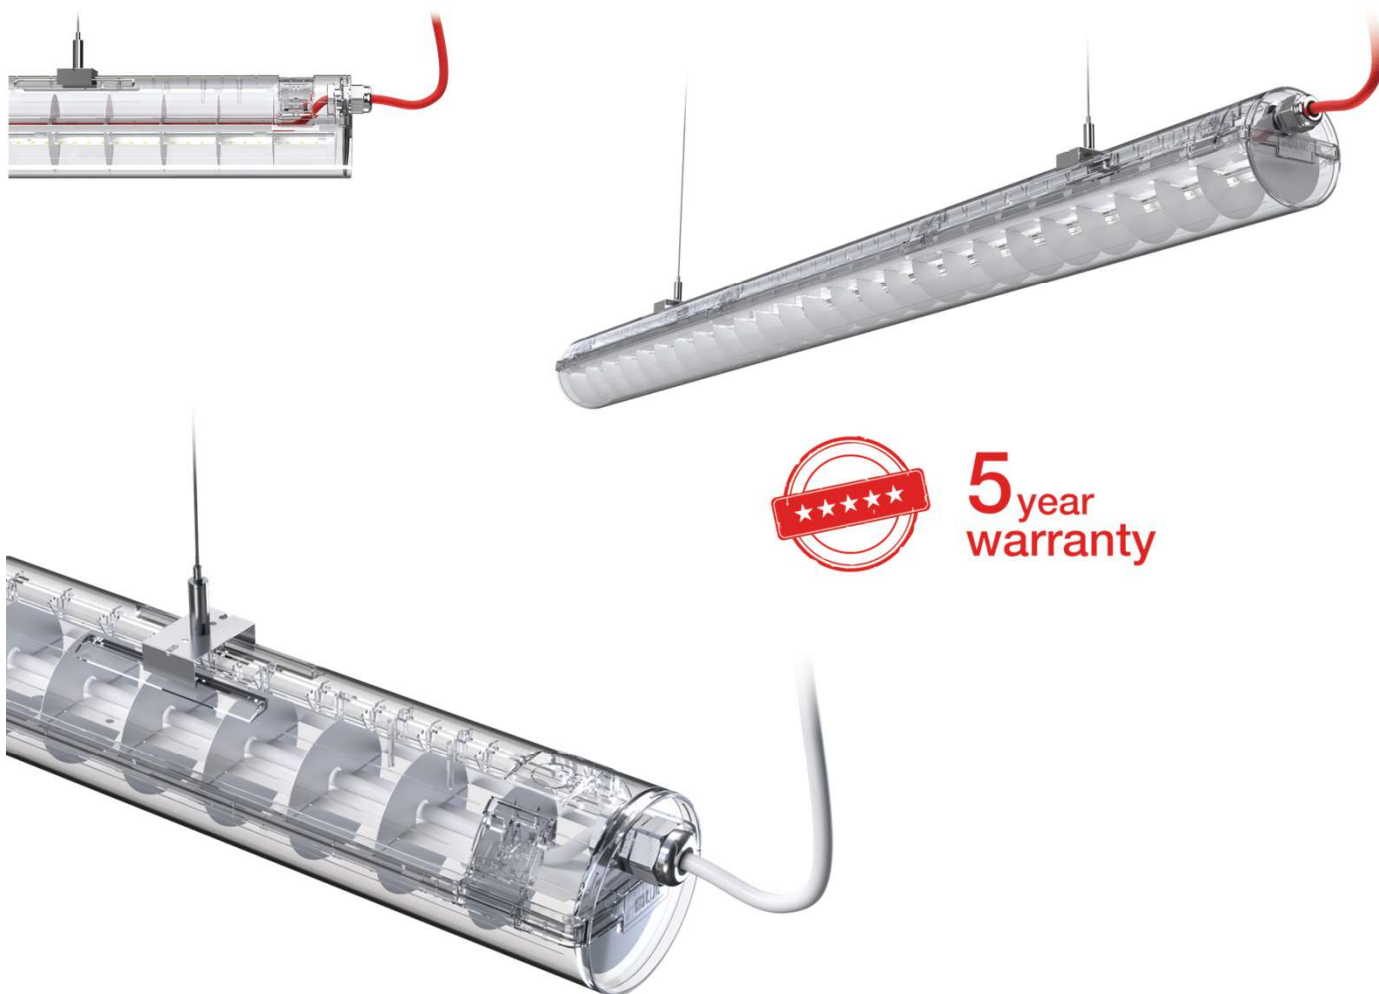

ATLANTYK 2 LOFT LED IP65

5 year
warranty

PUISSANCE : de 24W à 32W

LUMENS : de 3750 à 4950 lumens

2700/3000 ou 4000K

Durée de vie (L90B10) 100.000H

Dimensions : 1245mm

Résistance aux chocs : IK07

Options : Dali, Détection, lightsensor,.....