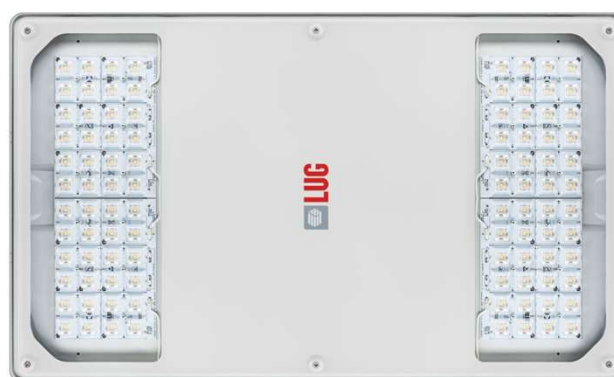

CRUISER II PLUS LED – IP66

PUISSANCE : de 204w

LUMENS : de 23200 à 30200 lumens

4000/5700 ou 6500K

Durée de vie (L80B10) 100.000H

Dimensions : 675X398X90mm

Résistance aux chocs : IK07

Options : Dali, Couleurs,.....