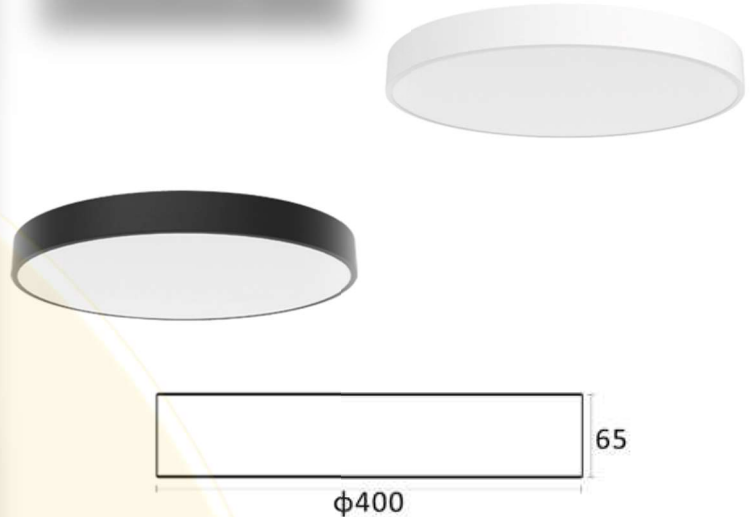

Gamme GINGER

BEMLIGHT

MATIERES

Aluminium Moulé

PUISSANCES

28W (Version 400)

40W (Version 600)

DIMENSIONS

Ø400x65 – Ø600x65mm

LUMENS

<=3200Lm (Version 400)

<=4200Lm (Version 600)

DUREE DE VIE

>50.000h L80B10

IP et IK

IP44

K et IRC

3000k, 3500k, 4000k | IRC90

UGR

UGR21

OPTIONS

Phase Dim

On-off (Uniquement la version 400)

PROVENANCE

Fabriqué en République Populaire
de Chine

Version 400