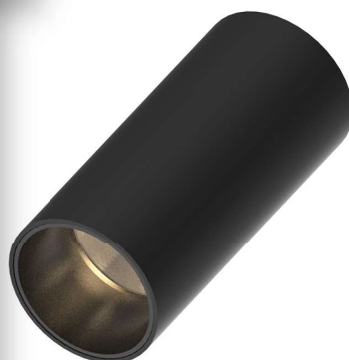

Gamme MIU

MATIERES

Aluminium Moulé

PUISSANCES

13-18W (Version M)

25W (Version L)

DIMENSIONS

Ø72x160mm – Ø72x250mm (Version M)

Ø90x200mm – Ø90x220 (Version L)

LUMENS

<=2400Lm (Version M)

<=4000Lm (Version L)

DUREE DE VIE

50.000h L80B10

IP et IK

IP20

Fabriqué en République Populaire de Chine

BEMLIGHT

Version C-M

160mm

Ø72mm

Version C-L

200mm

Ø90mm