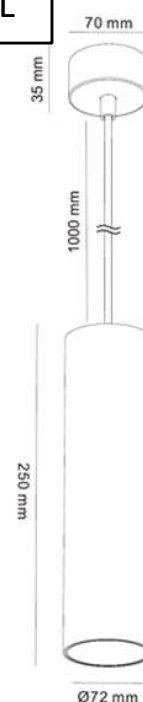

Version P-L