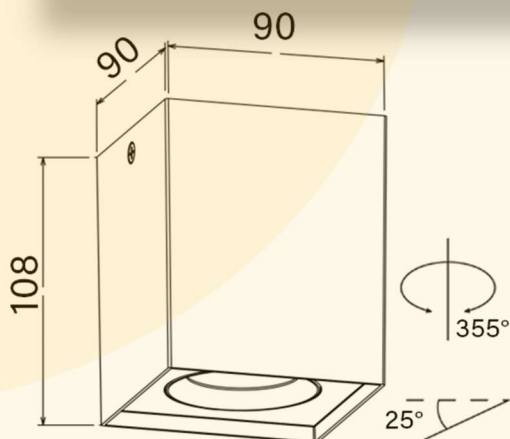

Gamme SKYDRIVER

MATIERES

Aluminium Moulé

PUISSANCES

8W

DIMENSIONS

Ø90x108mm (Version rond)

90x90mm (Version carré)

UGR

UGR<19

OPTIONS

Phase Dim, ...

PROVENANCE

Fabriqué en République Populaire
de Chine

BEMLIGHT