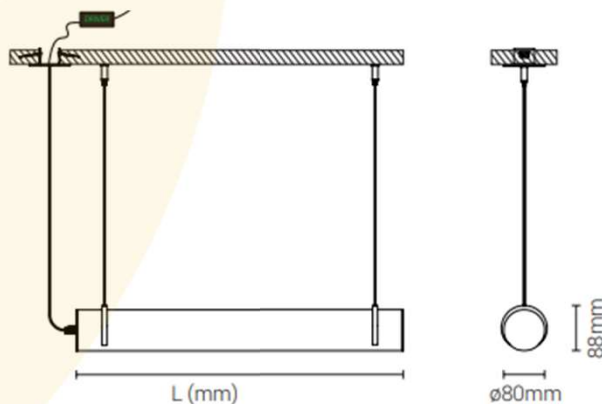

4565 & 4569

BEMLIGHT

MATIERES

Polycarbonate

PUISSANCES

...

DIMENSIONS

Ø50x58x550-1050-1550-2050mm (4565)

Ø80x88x550-1050-1550-2050mm (4569)

LUMENS

2000Lm à 8000Lm (4565)

3000Lm à 12000Lm (4569)

DUREE DE VIE

50.000 L70B10

IP et IK

IP43/IK07

4565

4569

L (mm)
550
1050
1550
2050