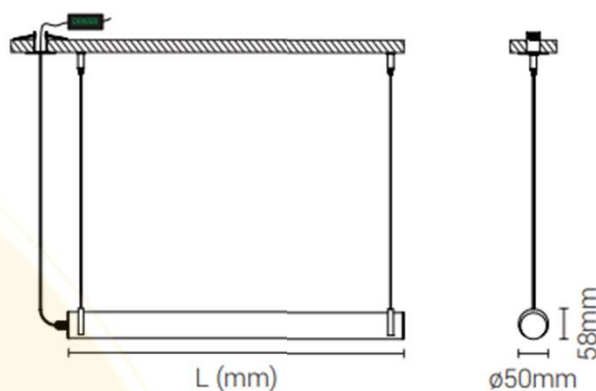

4565 & 4569

BEMLIGHT

MATIERES

Polycarbonate

PUISSANCES

...

DIMENSIONS

Ø50x58x550-1050-1550-2050mm (4565)

Ø80x88x550-1050-1550-2050mm (4569)

LUMENS

2000Lm à 8000Lm (4565)

3000Lm à 12000Lm (4569)

DUREE DE VIE

50.000 L70B10

IP et IK

IP43/IK07

4565

4569

L (mm)
550
1050
1550
2050