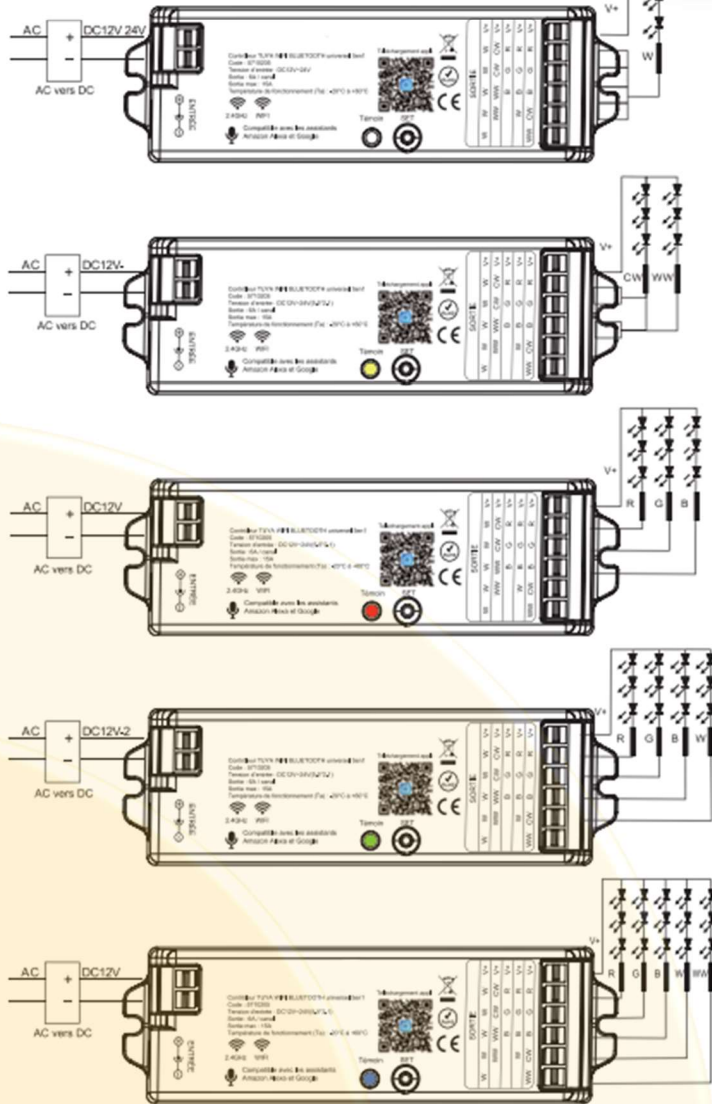

⚠ Ne toujours mettre qu'un contrôleur par driver

## PUISSANCES

180W à 360W

## DIMENSIONS

21x38x122mm